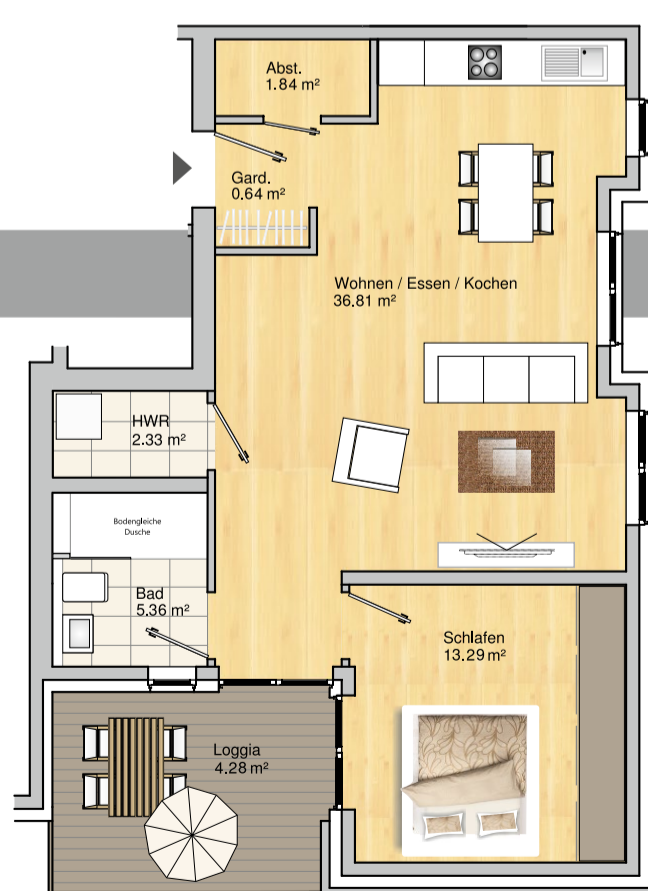

Das Apartment Holthausen zieht Singles und Paare mit seinem reizvollen Raumkonzept geradezu an. Der Grundriss offeriert einen herrlich weiträumigen Wohn- und Lebensbereich, in dem sich Kochen, Essen und Arbeiten spielend integrieren. Alle Bereiche sind klar strukturiert und große Fenster sorgen für ausreichend Tageslicht. An den Wohnbereich grenzt die gemütliche, zum Großteil überdachte Loggia an. Das Tageslichtbad mit bodengleicher Dusche bietet exklusiven Komfort. Ein Hauswirtschaftsraum mit Waschmaschinenplatz, ein Abstellraum und eine Garderobe im Eingangsbereich vervollständigen das Angebot des Apartment Holthausen.

...WILLKOMMEN IM APARTMENT HOLTHAUSEN

1.OBERGESCHOSS

HOLTHAUSEN

APARTMENT

1. OBERGESCHOSS

1.0G

1

1

ca. 64,55m²

4m²