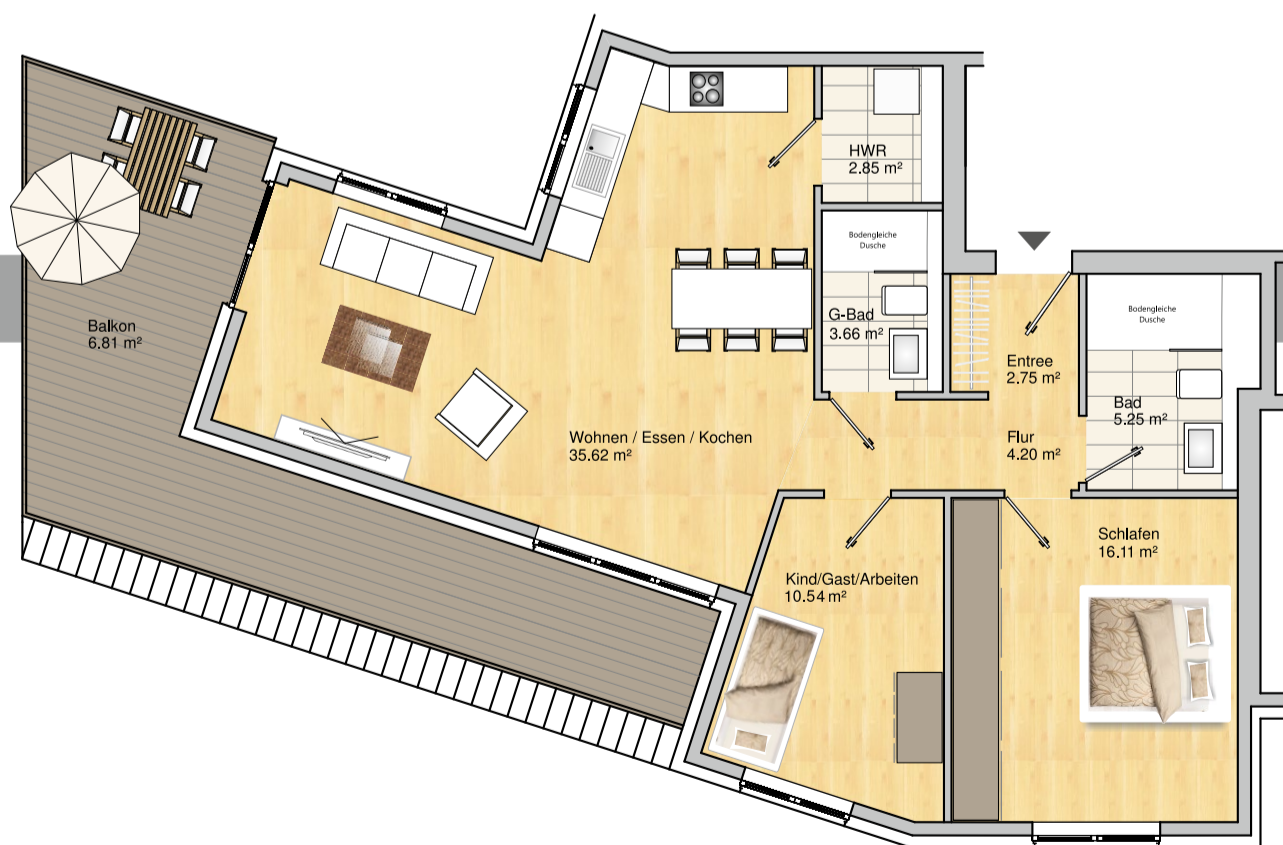

Ein modernes und exklusives Wohnerlebnis präsentiert die 88 m² große Suite Overhagen. Durch den optimal geschnittenen Grundriss wird Raum und Weite geschaffen. Ein lichtdurchfluteter Allraum ermöglicht genügend Platz für einen Koch-, Ess- und Wohnbereich. Der angrenzende Balkon mit Südausrichtung lädt zum Verweilen ein und garantiert Entspannung pur. Das Design-Bad mit bodengleicher Dusche bietet Ihnen den perfekten Privatbereich. Ein weiterer Raum ermöglicht die Einrichtung eines Kinder-, Arbeits- oder Gästezimmers. Zur Infrastruktur der Suite gehört ebenfalls ein Hauswirtschaftsraum mit Waschmaschinenplatz, ein separates Duschbad mit Gäste-WC und eine große Garderobe im Eingangsbereich. Somit ist die Gesamtkomposition der Suite Overhagen vollkommen.

...WILLKOMMEN IN DER SUITE OVERHAGEN

1.OBERGESCHOSS

OVERHAGEN

SUITE

1. OBERGESCHOSS

1.OG

2

2

ca. 87,79m²

7m²