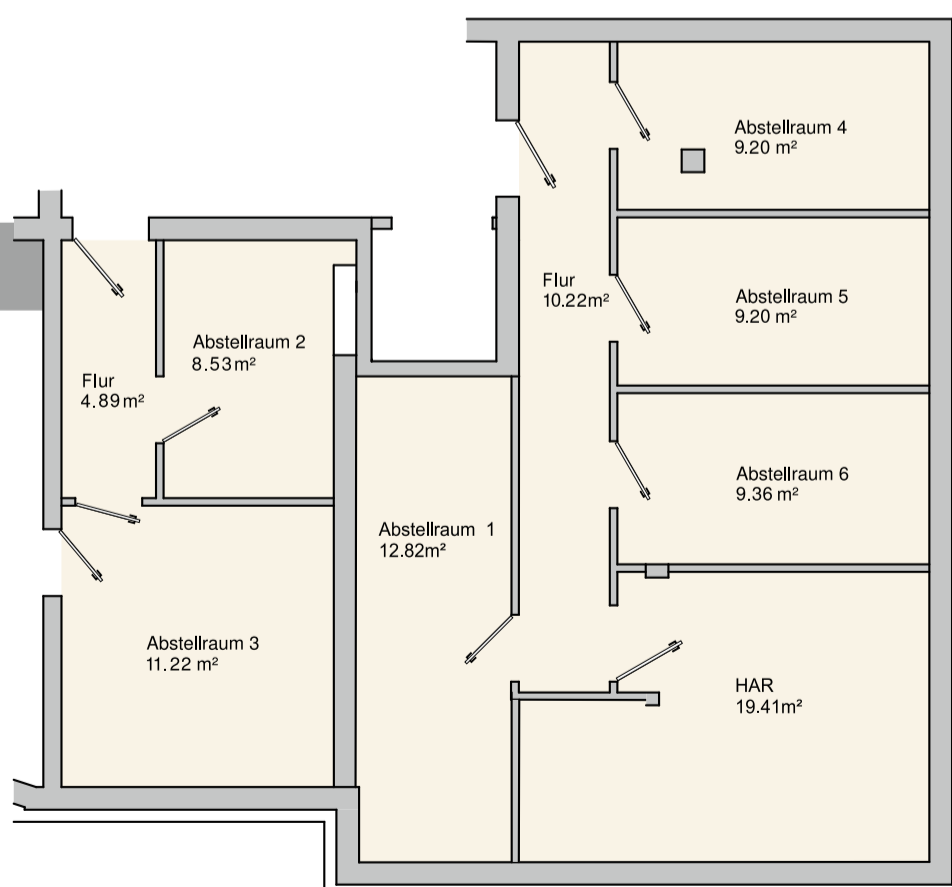

Im Kellergeschoss der STADTVILLA Freiherr von Wenge befinden sich die den Wohnungen zugeordneten Abstellräume. Die 8 - 16 m<sup>2</sup> großen Räume bieten Platz für ein Weinregal, eine Werkbank oder Lagerfläche und ergänzen das Platzangebot zu den einzelnen Wohnungen.

## ...WILLKOMMEN IM WIRTSCHAFTSGESCHOSS

KELLERGESCHOSS

NF.  
ca. 95m<sup>2</sup>

KG